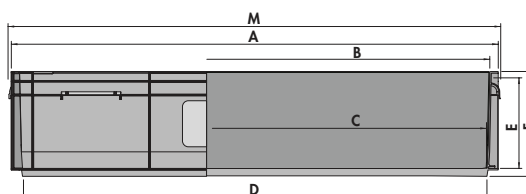

## IMBALLO 2 - 1/2 PALLET

Altezza cassetta mm

ART.

Dim. 1/2 pallet mm

214 H **FX KL 1421 000** 51 27 1200x1000x1164 H 15 63

## IMBALLO 3 - PALLET

Altezza cassetta mm

ART.

Dim. pallet mm

214 H **FY KL 1421 000** 51 27 1200x1000x2350 H 30 63

ART. CASSETTE	A	B	C	D	E	F	G	H	I	L	M
FP KL 1421 000	998	961	944	954	205	217	399	360	349	35	100

Volume in litri per cassetta singola

**IMBALLO 2**  
q.tà cassette per 1/2 pallet

**IMBALLO 3**  
q.tà cassette per pallet

**MARCHIATURA PERSONALIZZATA**  
vai a pag. 9

FORNITA DI SERIE CON PORTA ETICHETTE