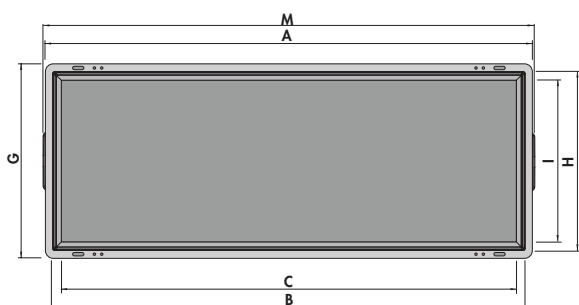

## IMBALLO 2 - 1/2 PALLET

Altezza cassetta mm

ART.

Dim. 1/2 pallet mm

214 H **FX KL 1421 000** 51 27 1200x1000x1164 H 15 63

## IMBALLO 3 - PALLET

Altezza cassetta mm

ART.

Dim. pallet mm

214 H **FY KL 1421 000** 51 27 1200x1000x2350 H 30 63

ART. CASSETTE	A	B	C	D	E	F	G	H	I	L	M
FP KL 1421 000	998	961	944	954	205	217	399	360	349	35	100