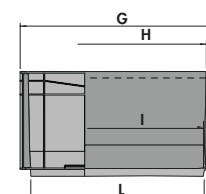

## IMBALLO 2 - 1/2 PALLET

Altezza cassetta mm

ART.

Dim. 1/2 pallet mm

214 H **FX KL 1421 000** 51 27 1200x1000x1164 H 15 63

## IMBALLO 3 - PALLET

Altezza cassetta mm

ART.

Dim. pallet mm

214 H **FY KL 1421 000** 51 27 1200x1000x2350 H 30 63

ART. CASSETTE	A	B	C	D	E	F	G	H	I	L	M
FP KL 1421 000	998	961	944	954	205	217	399	360	349	35	100

Volume in litri per cassetta singola

**IMBALLO 2**  
q.tà cassette per 1/2 pallet

**IMBALLO 3**  
q.tà cassette per pallet

**MARCHIATURA PERSONALIZZATA**  
vai a pag. 9

FORNITA DI SERIE CON PORTA ETICHETTE