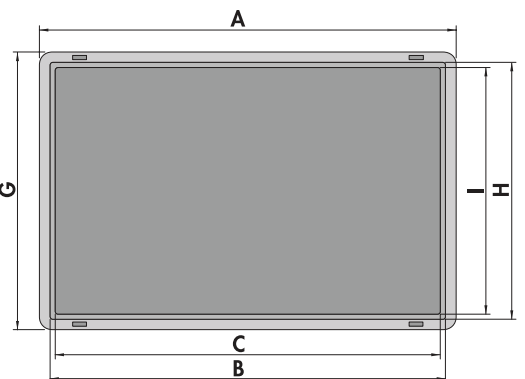

MISURE TECNICHE CASSETTE

ART. CASSETTE	A	B	C	D	E	F	G	H	I	L
FP AL 6422 A 00	601	568	554	560	200	220	401	367	355	361
FP AL 6422 B 00	601	569	555	560	200	220	400	368	354	360
FP AL 6422 S 00	600	568	554	559	198	220	400	367	354	360

■ DISPONIBILE A MAGAZZINO

■ A RICHIESTA