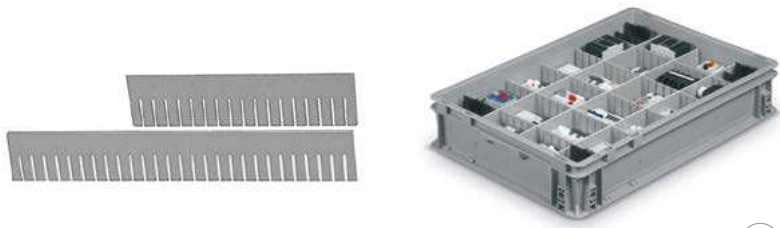

ATHENA LIGHT 600x400 ACCESSORI

DIVISORI A PETTINE IN POLISTIROLO

PS

ART.	dim. mm	passo fessure mm
F HN 1420 00 01	355x45	20
F HN 1620 00 01	555x45	20
F HN 1440 00 01	355x70	20
F HN 1640 00 01	555x70	20
F HN 1450 00 01	355x90	20
F HN 1650 00 01	555x90	20
F HN 1460 00 01	355x120	20
F HN 1660 00 01	555x120	20
F HN 1470 00 01	355x180	20
F HN 1670 00 01	555x180	20