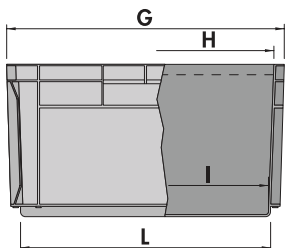

MISURE TECNICHE CASSETTE

ART. CASSETTE	A	B	C	D	E	F	G	H	I	L
FP AL 6422 A 00	601	568	554	560	200	220	401	367	355	361
FP AL 6422 B 00	601	569	555	560	200	220	400	368	354	360
FP AL 6422 S 00	600	568	554	559	198	220	400	367	354	360

■ DISPONIBILE A MAGAZZINO

■ A RICHIESTA