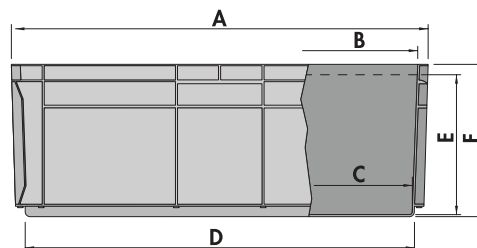

MISURE TECNICHE CASSETTE

ART. CASSETTE	A	B	C	D	E	F	G	H	I	L
FP AL 6422 A 00	601	568	554	560	200	220	401	367	355	361
FP AL 6422 B 00	601	569	555	560	200	220	400	368	354	360
FP AL 6422 S 00	600	568	554	559	198	220	400	367	354	360

■ DISPONIBILE A MAGAZZINO

■ A RICHIESTA