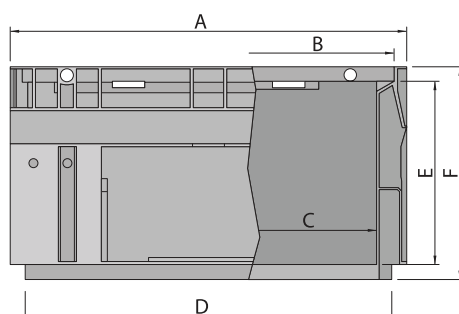

VERPACKUNG 3 - PALETTE

Abm. mm Kasten	ART.		Abm. Palette mm			
300x200x147 H	FY OD 4950 000	51 05	1200x800x2150 H	240	4,6	
400x300x220 H	FY OD 4930 000	51 05	1200x800x2120 H	80	15,8	
600x400x220 H	FY OD 4910 000	51 05	1200x800x2150 H	40	34,8	
600x400x320 H	FY OD 4900 000	51 05	1200x800x2250 H	28	53	

LAGERHALTIG

DECKEL 300x200

ART.	Abm. mm
FP OD 32SE0005105	300x200

DECKEL 400x300

ART.	Abm. mm
FP OD 43SE0005105	400x300

DECKEL 600x400

ART.	Abm. mm
FP OD 64SE0005105	600x400

WAGEN
FÜR BEHÄLTER
Siehe S. 231

ETIKETTENHALTER AUS TRANSPARENTEM PVC
SIEHE S. 216

TECHNISCHE ABMESSUNGEN DES KASTENS

ART. KÄSTEN	A	B	C	D	E	F	G	H	I	L
FP OD 4950 000	296	270	235	266	126	147	198	172	161	168
FP OD 4930 000	398	371	336	366	186	214	297	272	261	265
FP OD 4910 000	596	570	535	564	184	215	397	371	361	364
FP OD 4900 000	595	570	535	563	282	315	397	371	361	364