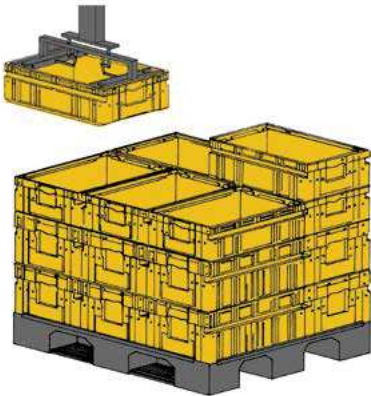

für alle Rollenwerke geeigneter Boden

Löcher für vertikales Handling

Deckelschlitz

Seitengriff

unterer Stapelrand

oberer Stapelrand

seitliche Schienen für horizontales Handling

Schienen für vertikales Handling

Etikettenhalter

Schienen für frontales Handling

Entnahme von oben her

Entnahme von unten her

Entnahme von der Seite her

BODEN

verstärkten Boden

CODIERUNG ODETTTE

0 = ohne Kennzeichnung
1 = Kennzeichnung mit Schieber
3 = Heißkennzeichnung

Konfiguration
Wände und Böden

Material

Farbe

FP	OD	4950	0	0	0	51	05
----	----	-------------	---	---	---	----	----

Kastenserie

0 = ohne Strichcode
1 = Paar Strichcodes lange Wände
2 = Paar Strichcodes kurze Wände
3 = Paar Strichcodes
lange/kurze Wände