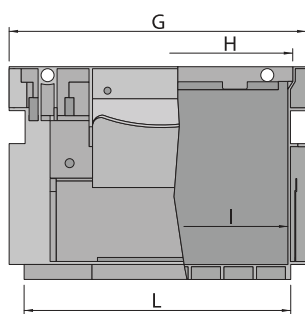

für alle Rollenwerke geeigneter Boden

Löcher für vertikales Handling

Deckelschlitz

Seitengriff

unterer Stapelrand

oberer Stapelrand

seitliche Schienen für horizontales Handling

Schienen für vertikales Handling

VERPACKUNG 3 - PALETTE

Abm. mm Kasten	ART.		Abm. Palette mm			
300x200x147 H	FY OD 4950 000	51 05	1200x800x2150 H	240	4,6	
400x300x220 H	FY OD 4930 000	51 05	1200x800x2120 H	80	15,8	
600x400x220 H	FY OD 4910 000	51 05	1200x800x2150 H	40	34,8	
600x400x320 H	FY OD 4900 000	51 05	1200x800x2250 H	28	53	

LAGERHALTIG

DECKEL 300x200

ART.	Abm. mm
FP OD 32SE0005105	300x200

DECKEL 400x300

ART.	Abm. mm
FP OD 43SE0005105	400x300

DECKEL 600x400

ART.	Abm. mm
FP OD 64SE0005105	600x400

WAGEN
FÜR BEHÄLTER
Siehe S. 231

ETIKETTENHALTER AUS TRANSPARENTEM PVC
SIEHE S. 216

TECHNISCHE ABMESSUNGEN DES KASTENS

ART. KÄSTEN	A	B	C	D	E	F	G	H	I	L
FP OD 4950 000	296	270	235	266	126	147	198	172	161	168
FP OD 4930 000	398	371	336	366	186	214	297	272	261	265
FP OD 4910 000	596	570	535	564	184	215	397	371	361	364
FP OD 4900 000	595	570	535	563	282	315	397	371	361	364