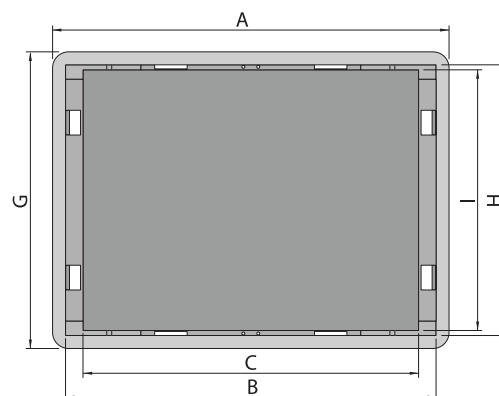

für alle Rollenwerke geeigneter Boden

Löcher für vertikales Handling

Deckelschlitz

Seitengriff

unterer Stapelrand

oberer Stapelrand

seitliche Schienen für horizontales Handling

Schienen für vertikales Handling

LAGERHALTIG

DECKEL 300x200

ART.	Abm. mm
FP OD 32SE0005105	300x200

DECKEL 400x300

ART.	Abm. mm
FP OD 43SE0005105	400x300

DECKEL 600x400

ART.	Abm. mm
FP OD 64SE0005105	600x400

WAGEN
FÜR BEHÄLTER
Siehe S. 231

ETIKETTENHALTER AUS TRANSPARENTEM PVC
SIEHE S. 216

TECHNISCHE ABMESSUNGEN DES KASTENS

ART. KÄSTEN	A	B	C	D	E	F	G	H	I	L
FP OD 4950 000	296	270	235	266	126	147	198	172	161	168
FP OD 4930 000	398	371	336	366	186	214	297	272	261	265
FP OD 4910 000	596	570	535	564	184	215	397	371	361	364
FP OD 4900 000	595	570	535	563	282	315	397	371	361	364