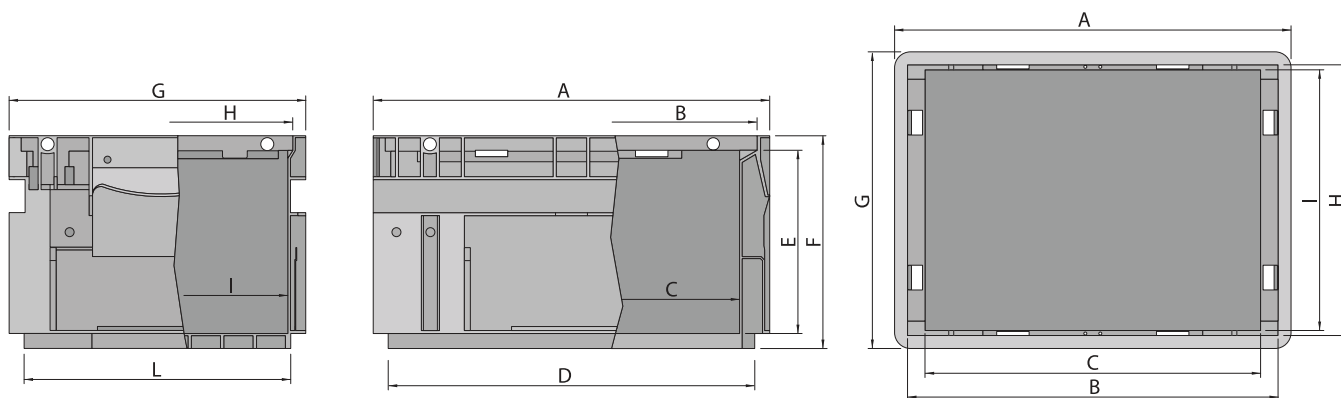

MISURE TECNICHE CASSETTE

ART. CASSETTE	A	B	C	D	E	F	G	H	I	L
FP OD 4950 000	296	270	235	266	126	147	198	172	161	168
FP OD 4930 000	398	371	336	366	186	214	297	272	261	265
FP OD 4910 000	596	570	535	564	184	215	397	371	361	364
FP OD 4900 000	595	570	535	563	282	315	397	371	361	364