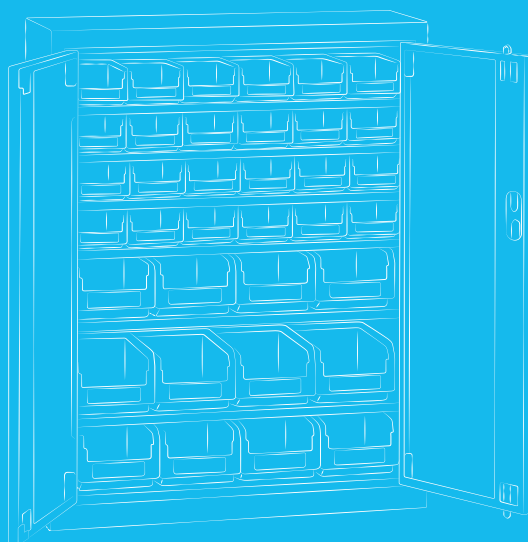

C A P I E N T I
S O L U Z I O N I D I
S T O C C A G G I O
P E R S O N A L I Z Z A B I L I
C O N P O R T E