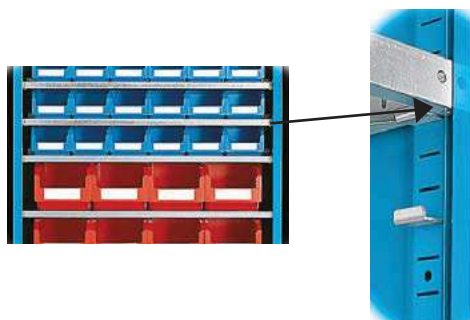

# CARATTERISTICHE TECNICHE

Gli armadi porta contenitori FAMI rappresentano la soluzione ideale per lo stoccaggio ad uso commerciale ed industriale di minuterie ed oggetti di piccole dimensioni .

Sono composti da una struttura in lamiera di acciaio e da piani regolabili in altezza, inseriti in numero variabile a seconda della soluzione di impiego più idonea.

Sono inseribili contenitori in metallo serie Steel e in polipropilene serie Compat misura 1 o 2 .

Questi armadi vengono forniti nella versione "senza porta" o "con porta" con chiusura a chiave.

Gli armadi FAMI sono ideali per alloggiare contenitori in metallo e in polipropilene.

## RIPIANI REGOLABILI

E' possibile suddividere l'armadio con ripiani regolabili in altezza, passo di 25 mm, inseribili in numero variabile a seconda delle esigenze.