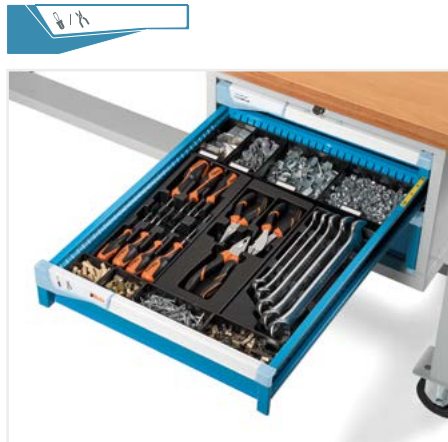

Ruote in gomma antitraccia sintetica Ø 125 mm

Colore acciaio grigio chiaro RAL 7035 + blu genziana RAL 5010

Colore plastiche sky blue

UTENSILI ESCLUSI

CASSETTO 1 - H 50 mm

Set composto da 12 divisori a 4 canali e 50 divisori trasversali 36 mm
UTENSILI ESCLUSI

CASSETTO 2 - H 100 mm

*Set di predisposizione per termoformati Beta
4 Unit
UTENSILI E TERMOFORMATO ESCLUSI

CASSETTO 3 - H 150 mm

Set composto da 2 divisori longitudinali fessurati 610 mm e 3 divisori trasversali 149 mm