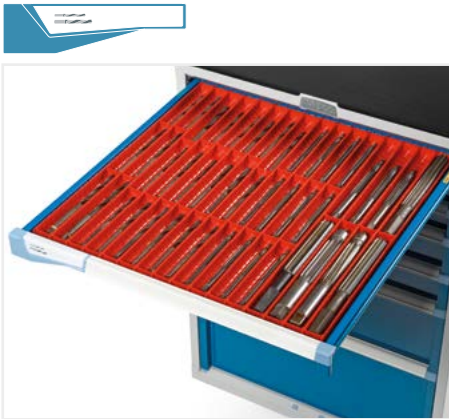

TUTTO IN ORDINE

ART. M 33 A100 E2 12 NY FD

Dim. mm 714x726x1023 H

Armadio serie Master con 7 cassetti completo di set di suddivisione e predisposizione utensili Beta.

Colore acciaio grigio chiaro RAL 7035 + blu genziana RAL 5010

Colore plastiche sky blue

UTENSILI ESCLUSI

CASSETTO 1 - H 50 mm

Set composto da 16 divisori a 4 canali e 65 divisori trasversali 36 mm

CASSETTO 2 - H 75 mm

*Set di predisposizione per termoformati Beta 4 Unit
UTENSILI E TERMOFORMATO ESCLUSI

CASSETTO 5 - H 100 mm

Set composto da 3 divisori longitudinali fessurati 610 mm e 15 divisori trasversali 149 mm

CASSETTO 6 - H 200 mm

Set composto da 2 divisori longitudinali fessurati 610 mm e 3 divisori trasversali 200 mm

CASSETTO 7 - H 300 mm

1 divisore longitudinale fessurato 610 mm

***SET DI PREDISPOSIZIONE PER TERMOFORMATO BETA**

UTENSILI VEDI PAG. 1416

TUTTO IN ORDINE

ART. M 32 R080 P2 12 NR FD

Dim. mm 780x573x988 H

Armadio serie Master con 6 cassetti completo di set di suddivisione e predisposizione utensili Beta.